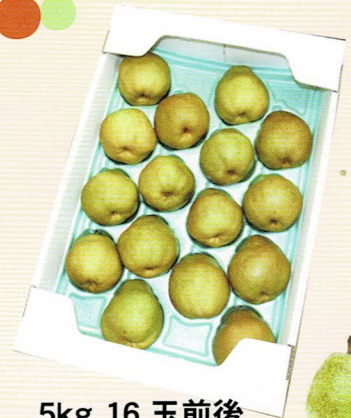

⑧ 5kg 16 玉前後
最高級
送料・税込価格 **4,600 円**